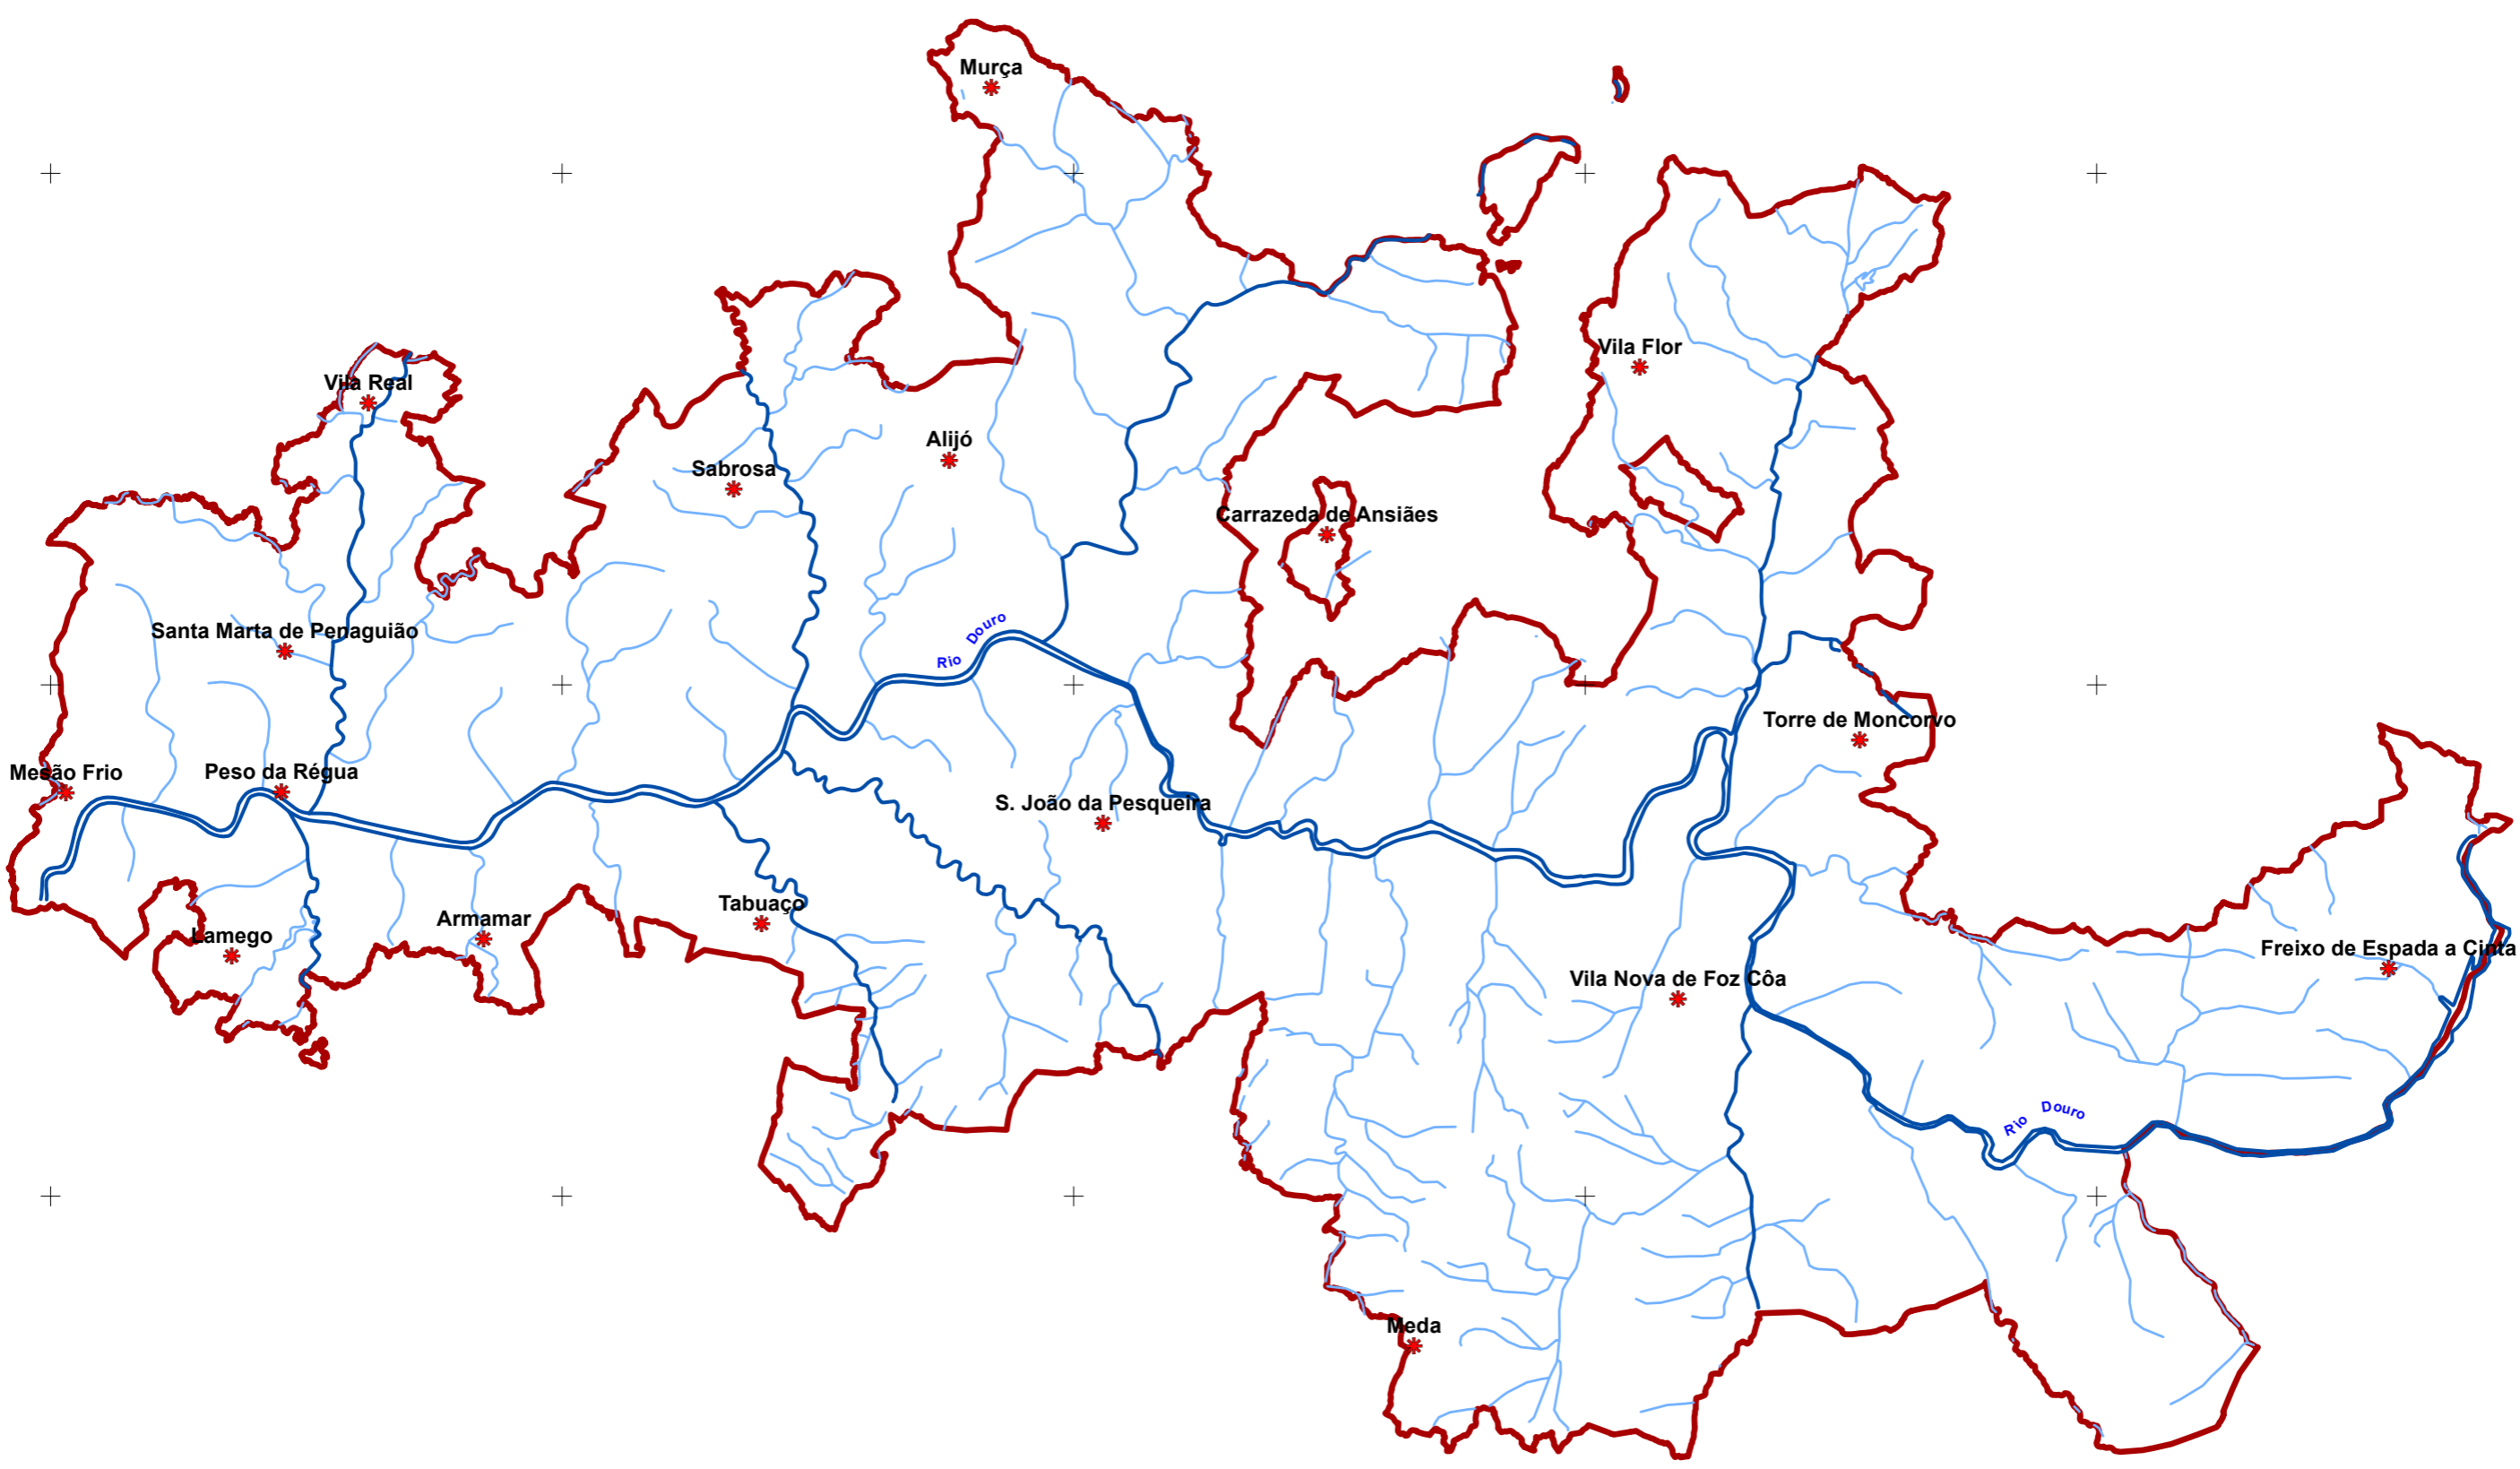

Sistema de coordenadas: Datum 73 Hayford Gauss IGeoE

510000

490000

470000

450000

510000

490000

470000

450000

IVDP, I. P.
Instituto dos Vinhos
do Douro e do Porto, I. P.